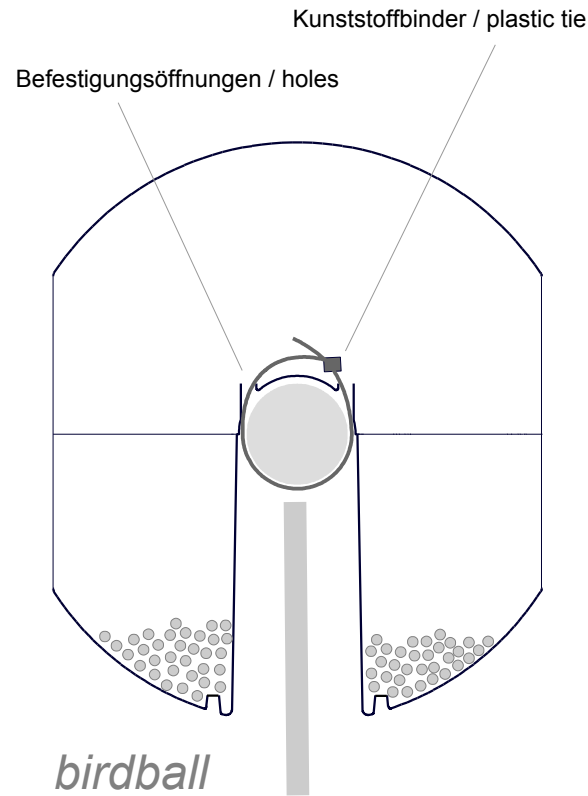

- Bei starkem Wind ist *globall* vom Geländer zu entfernen!

- Vor der ersten Benutzung Schalter betätigen (Solarmodul hierzu entnehmen)
- Leuchte schaltet sich automatisch bei Dämmerung ein
- Auf leuchtendauer mind. 8 Stunden (bei direktem Sonnenlicht)
- Leuchtdauer ca. 3-6 Stunden (Abhängig von der Ladedauer)
- Defekte Akkus sind an einer Sammelstelle fachgerecht zu entsorgen!

- Remove *globall* from the railing during strong wind conditions!

- Charging time: approx. 8 hours in sunlight
- glows 3-6 hours (depending of charging time)

***birdball* + *bloomball* sind mittels der beigegefügt Kunststoffbinder am Geländer zu sichern!**

- die *balloony*-Kollektion passt auf Geländer (egal ob rund, eckig, fäch) bis max. 60mm Breite
- Die Entwässerungstopfen des *bloomball* können bei Bedarf entfernt werden

***birdball* + *bloomball* have to be secured on the railing with the included plastic tie!**

- *balloony*-collection fits on (round, flat, square) railings up to 60mm
- the plugs inside of *bloomball* can be removed if necessary