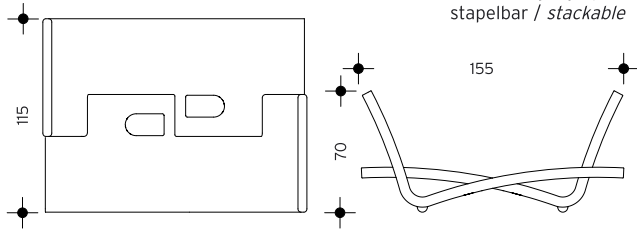

# dialounge

Kommunikations-Chaiselongue für 2 Personen.

2 identische Elemente werden ineinander gesteckt  
integrierte Getränkehalter + Zeitschriftenablagen

*Communication-Chaiselongue for 2 Persons*

*2 identical elements are simply stuck together  
integrated drinkholders + space for magazines*

ca. 30 KG  
Polyethylen  
ice, orange, graphit  
stapelbar / stackable